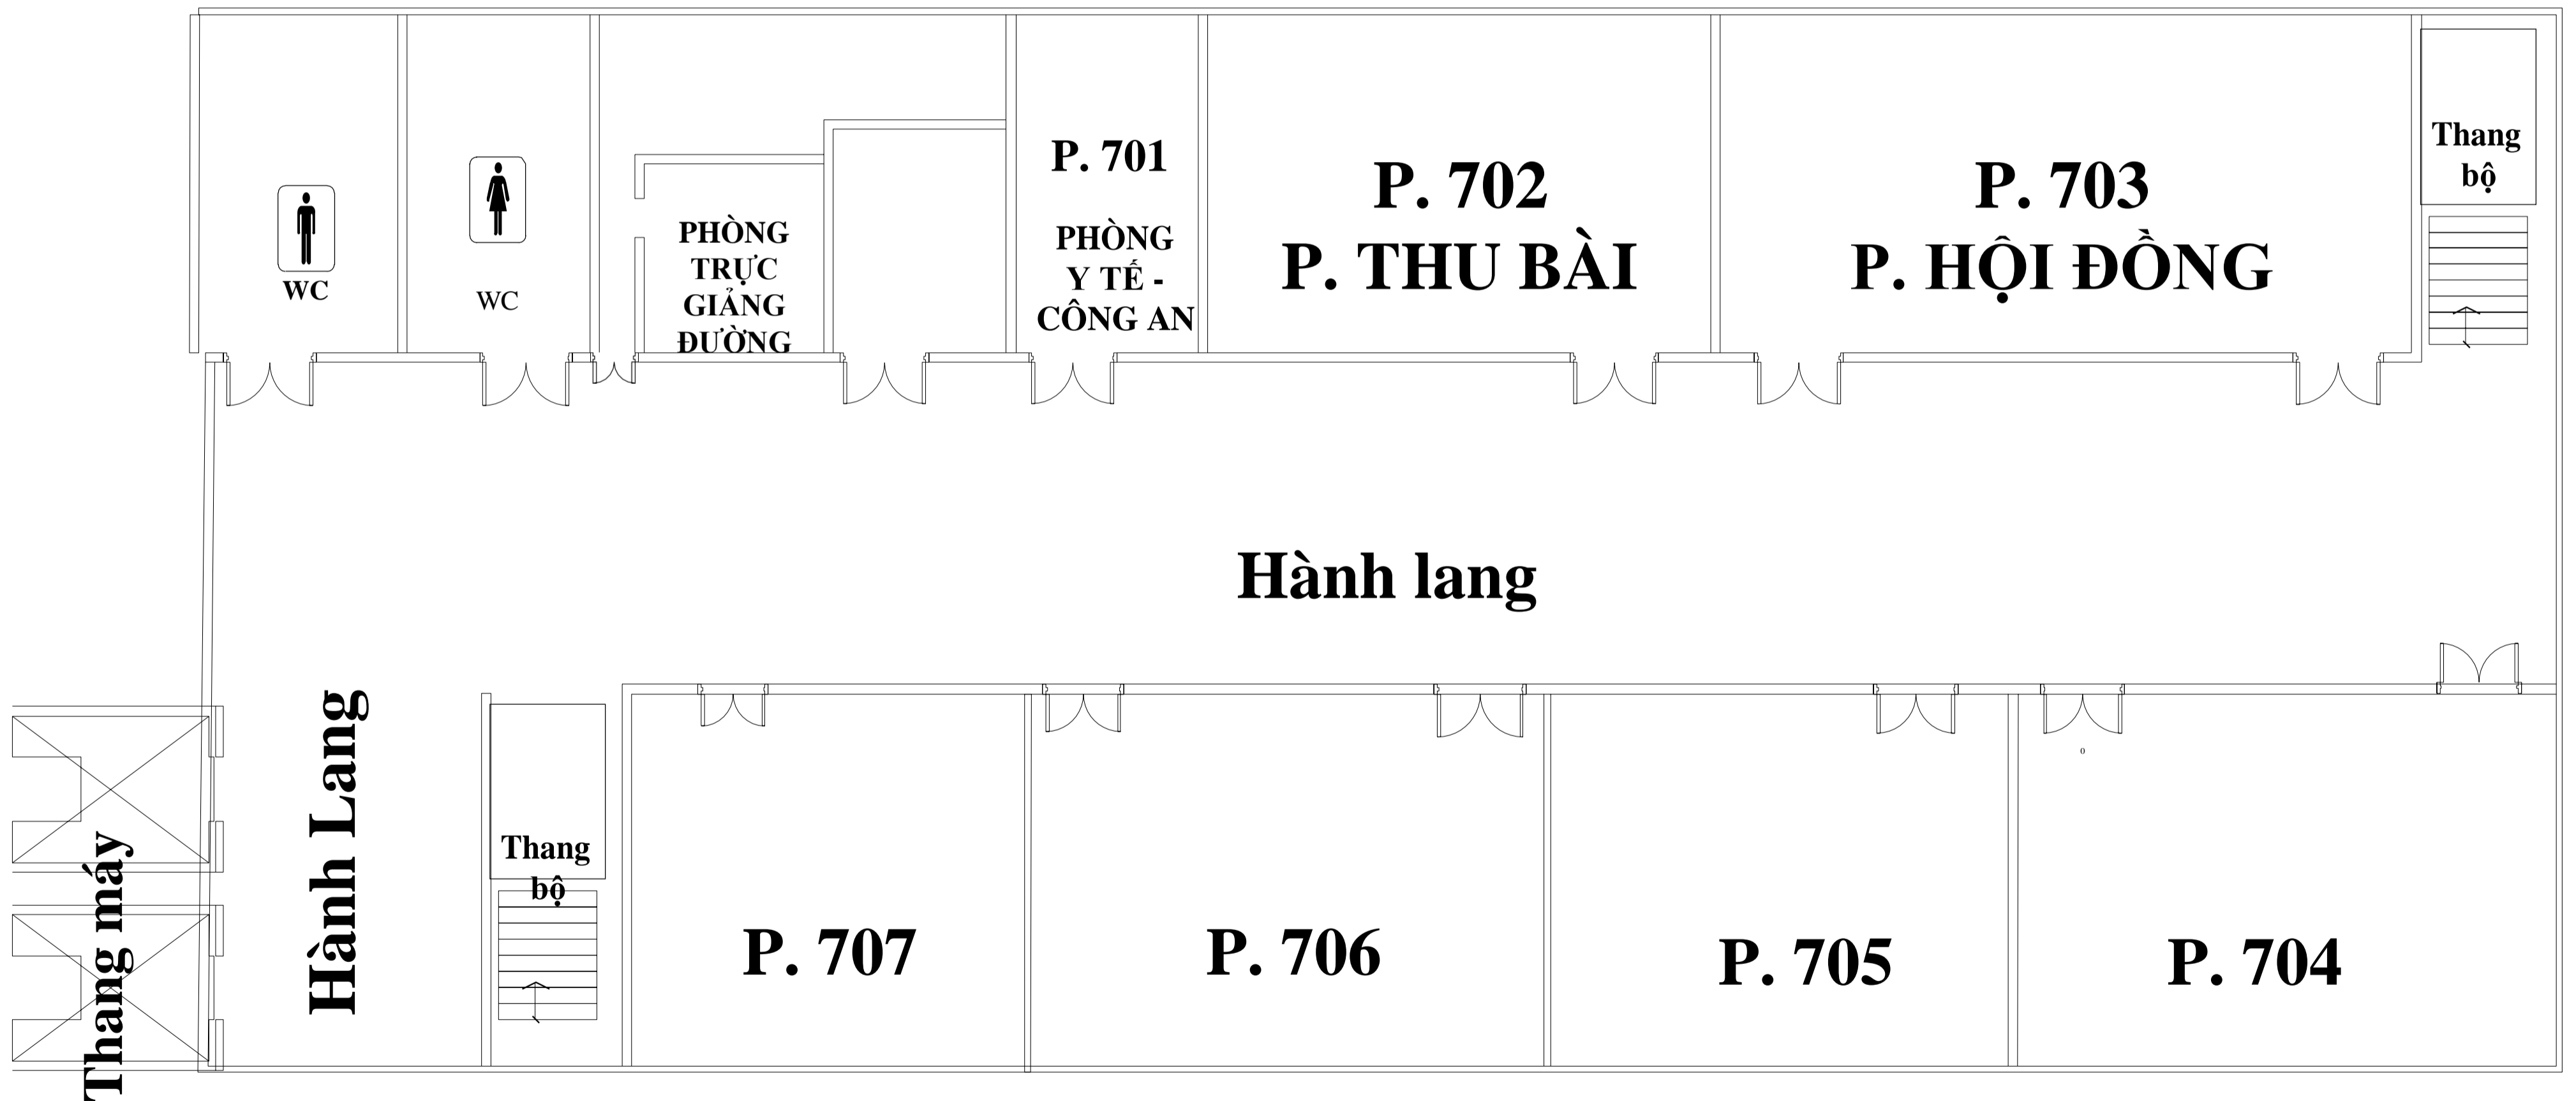

SƠ ĐỒ PHÒNG THI SĐH ĐỢT 2/2020

SƠ ĐỒ PHÒNG THI SĐH ĐỢT 2/2020

SƠ ĐỒ CHỈ DẪN VÀO GIẢNG ĐƯỜNG VIỆT ÚC

Trần Hữu Dục

Phố Lưu Hữu Phước

Đường Nguyễn Hoàng

Đường Lê Đức Thọ

Đường Nguyễn Cơ Thạch