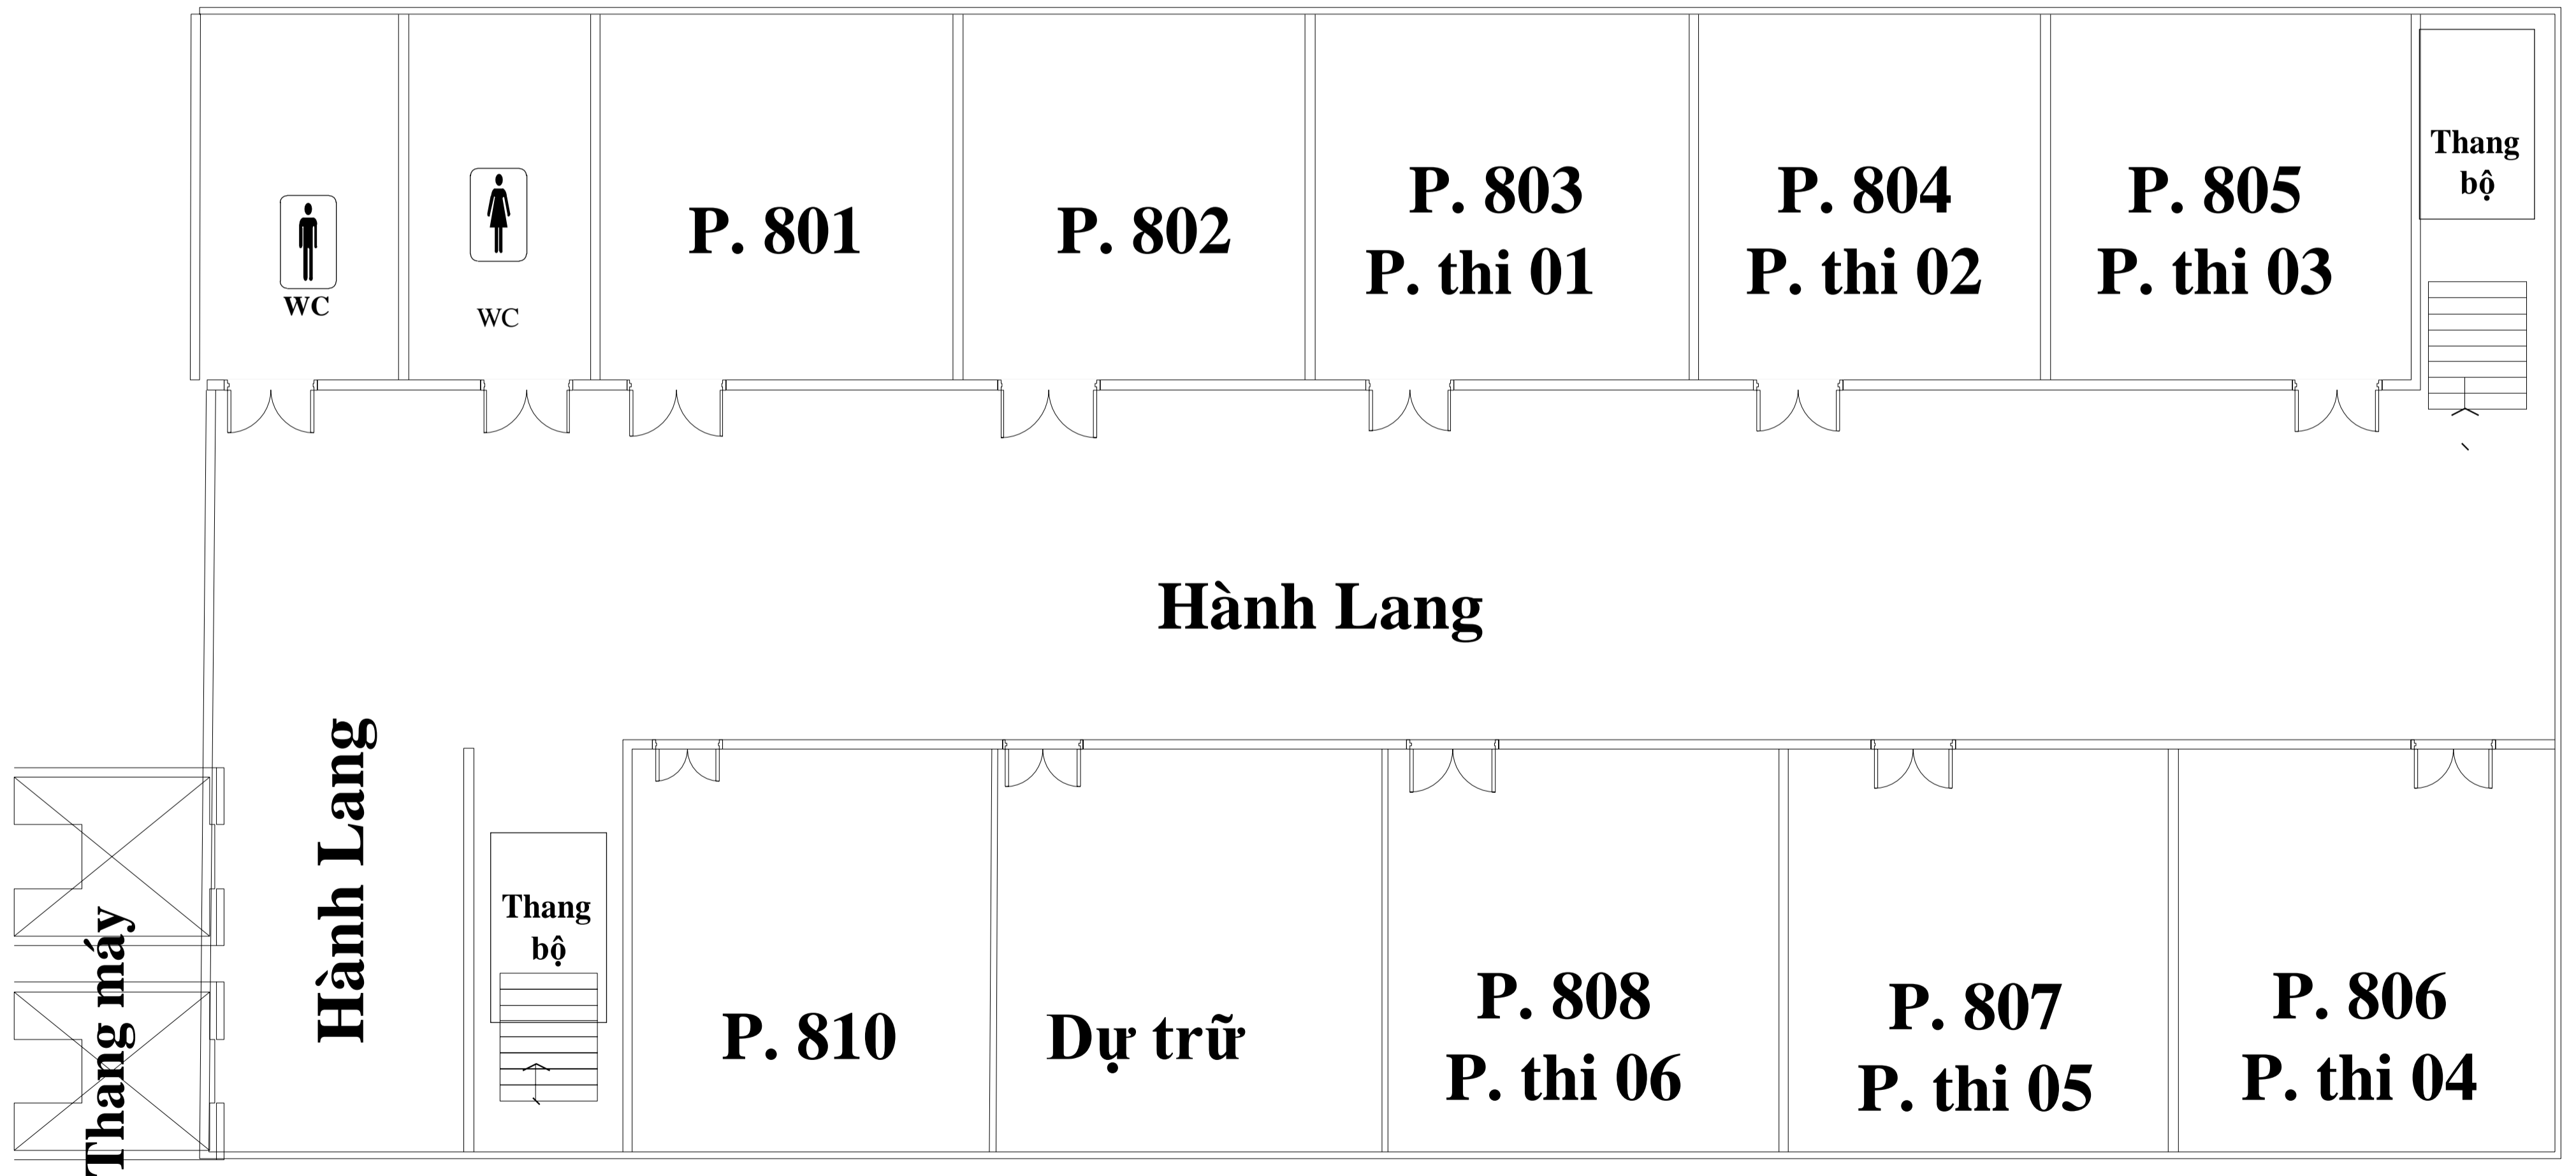

SƠ ĐỒ PHÒNG THI SĐH ĐỢT 2/2020

SƠ ĐỒ PHÒNG THI SĐH ĐỢT 2/2020

SƠ ĐỒ CHỈ DẪN VÀO GIẢNG ĐƯỜNG VIỆT ÚC

Trần Hữu Dục

Phố Lưu Hữu Phước

Đường Nguyễn Hoàng

Đường Lê Đức Thọ

Đường Nguyễn Cơ Thạch